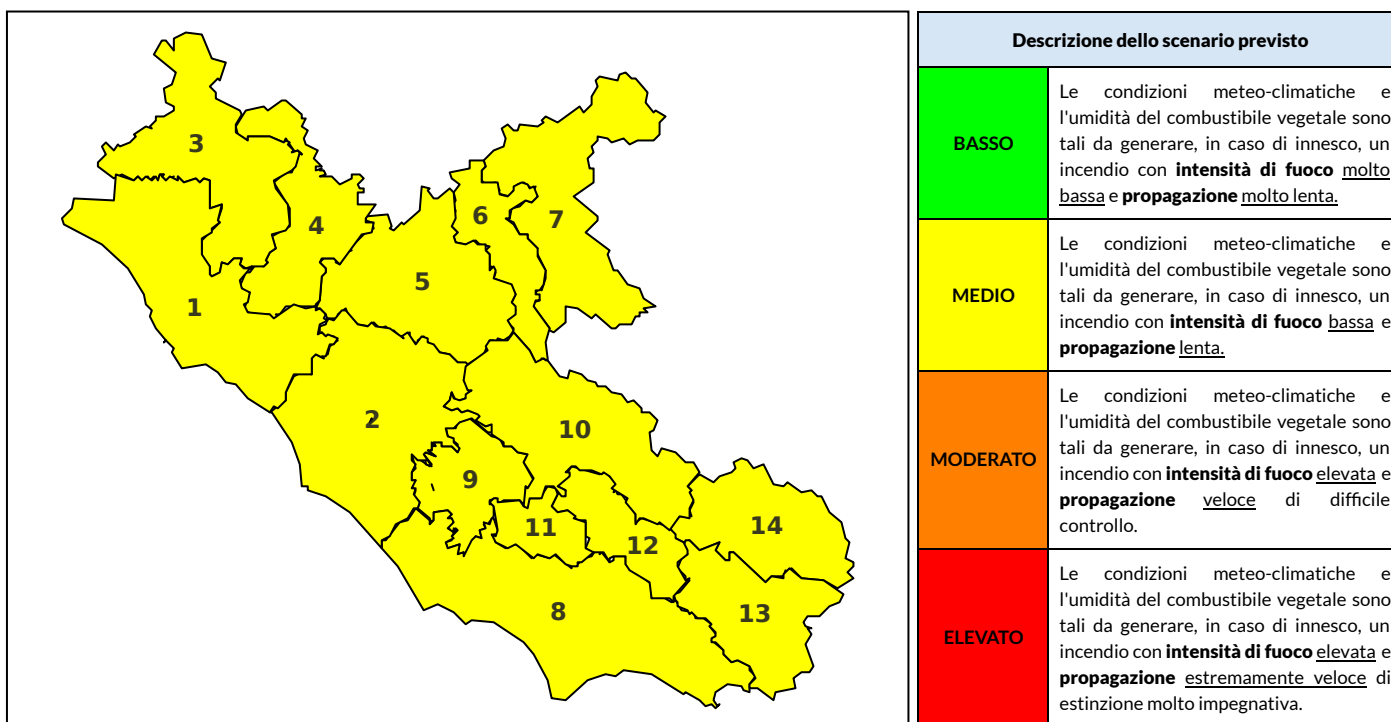

BOLLETTINO DI PERICOLOSITA' DA INCENDI BOSCHIVI

Previsioni per oggi 30-6-2022

Livello di pericolosità da incendio boschivo per Zona di Allerta AIB

Bollettino emesso nel periodo della campagna AIB Lazio sulla base del modello previsionale RISICOLazio, sviluppato in collaborazione con Fondazione CIMA, che fornisce un supporto per la valutazione della Pericolosità da incendio boschivo aggregata sulle Zone di Allerta AIB, approvate come parte integrante del Piano AIB Lazio 2020-2022 con DGR n° 270 del 15/05/2020. Il dettaglio della distribuzione dei Comuni nelle Zone AIB è consultabile al link https://protezionecivile.regione.lazio.it/zone_allerta_aib_comuni/. Le Norme Comportamentali per la popolazione sono consultabili al link https://protezionecivile.regione.lazio.it/norme_comportamentali_aib/.

Zona AIB	1	2	3	4	5	6	7	8	9	10	11	12	13	14
Livello Pericolosità	MEDIO	MEDIO	MEDIO	MEDIO	MEDIO	MEDIO	MEDIO	MEDIO	MEDIO	MEDIO	MEDIO	MEDIO	MEDIO	MEDIO

NOTE

BOLLETTINO DI PERICOLOSITA' DA INCENDI BOSCHIVI

Previsioni per domani 1-7-2022

Livello di pericolosità da incendio boschivo per Zona di Allerta AIB

Bollettino emesso nel periodo della campagna AIB Lazio sulla base del modello previsionale RISICOLazio, sviluppato in collaborazione con Fondazione CIMA, che fornisce un supporto per la valutazione della Pericolosità da incendio boschivo aggregata sulle Zone di Allerta AIB, approvate come parte integrante del Piano AIB Lazio 2020-2022 con DGR n° 270 del 15/05/2020. Il dettaglio della distribuzione dei Comuni nelle Zone AIB è consultabile al link https://protezionecivile.regione.lazio.it/zone_allerta_aib_comuni/. Le Norme Comportamentali per la popolazione sono consultabili al link https://protezionecivile.regione.lazio.it/norme_comportamentali_aib/.

Zona AIB	1	2	3	4	5	6	7	8	9	10	11	12	13	14
Livello Pericolosità	MEDIO	MEDIO	MEDIO	MEDIO	MEDIO	MEDIO	MEDIO	MEDIO	MEDIO	MEDIO	MEDIO	MEDIO	MEDIO	MEDIO