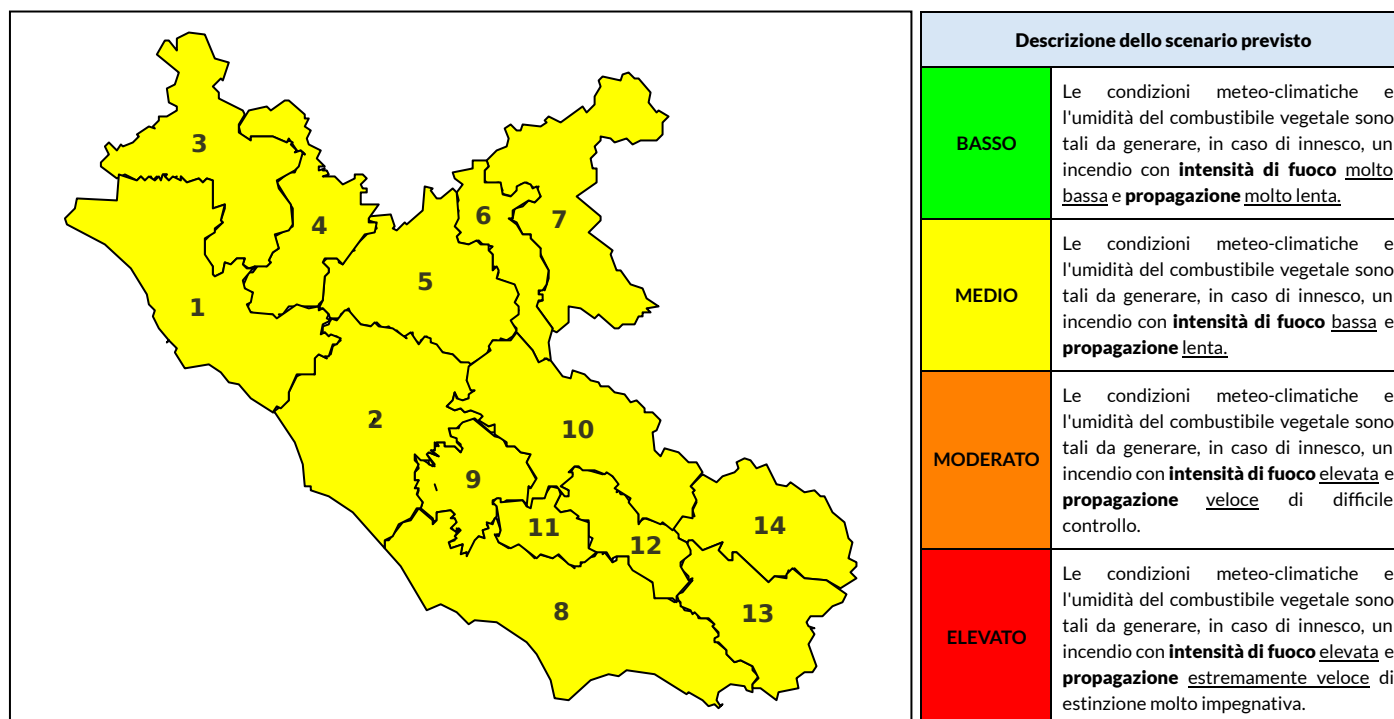

BOLLETTINO DI PERICOLOSITA' DA INCENDI BOSCHIVI

Previsioni per domani 1-7-2022

Livello di pericolosità da incendio boschivo per Zona di Allerta AIB

Bollettino emesso nel periodo della campagna AIB Lazio sulla base del modello previsionale RISICOLazio, sviluppato in collaborazione con Fondazione CIMA, che fornisce un supporto per la valutazione della Pericolosità da incendio boschivo aggregata sulle Zone di Allerta AIB, approvate come parte integrante del Piano AIB Lazio 2020-2022 con DGR n° 270 del 15/05/2020. Il dettaglio della distribuzione dei Comuni nelle Zone AIB è consultabile al link <https://protezionecivile.regione.lazio.it/zone_allerta_aib_comuni/>. Le Norme Comportamentali per la popolazione sono consultabili al link <https://protezionecivile.regione.lazio.it/norme_comportamentali_aib/>.

Zona AIB	1	2	3	4	5	6	7	8	9	10	11	12	13	14
Livello Pericolosità	MEDIO	MEDIO	MEDIO	MEDIO	MEDIO	MEDIO	MEDIO	MEDIO	MEDIO	MEDIO	MEDIO	MEDIO	MEDIO	MEDIO